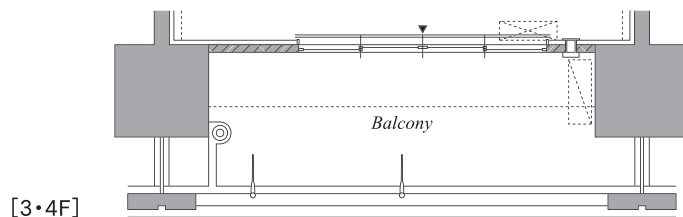

※計画図面を基に作成したもので、行政指導及び、改良・変更となる場合がございます。予めご了承ください。