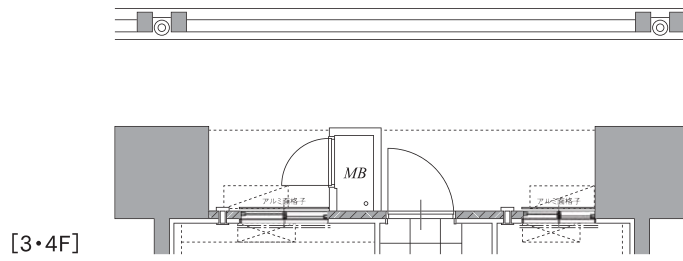

C 3LDK type

生活空間面積/
82.39m²
(24.92坪)

専有面積/
69.69m²(21.08坪)
バルコニー面積/
12.70m²(3.84坪)

洋室に憧れのウォークインクローゼット

家族との料理タイムが楽しめる、明るい対面キッチンは、
小さなお子さんにも目が届きやすく安心。
全開放すればリビングと一体になる和室は、ゲストのおもてなしや育児スペースにも最適。
家族の団欒も、自分ひとりで過ごす時間も、どちらも大切にしたい人におすすめです。

Scale=1/80

※計画図面を基に作成したもので、行政指導及び、改良・変更となる場合がございます。予めご了承ください。