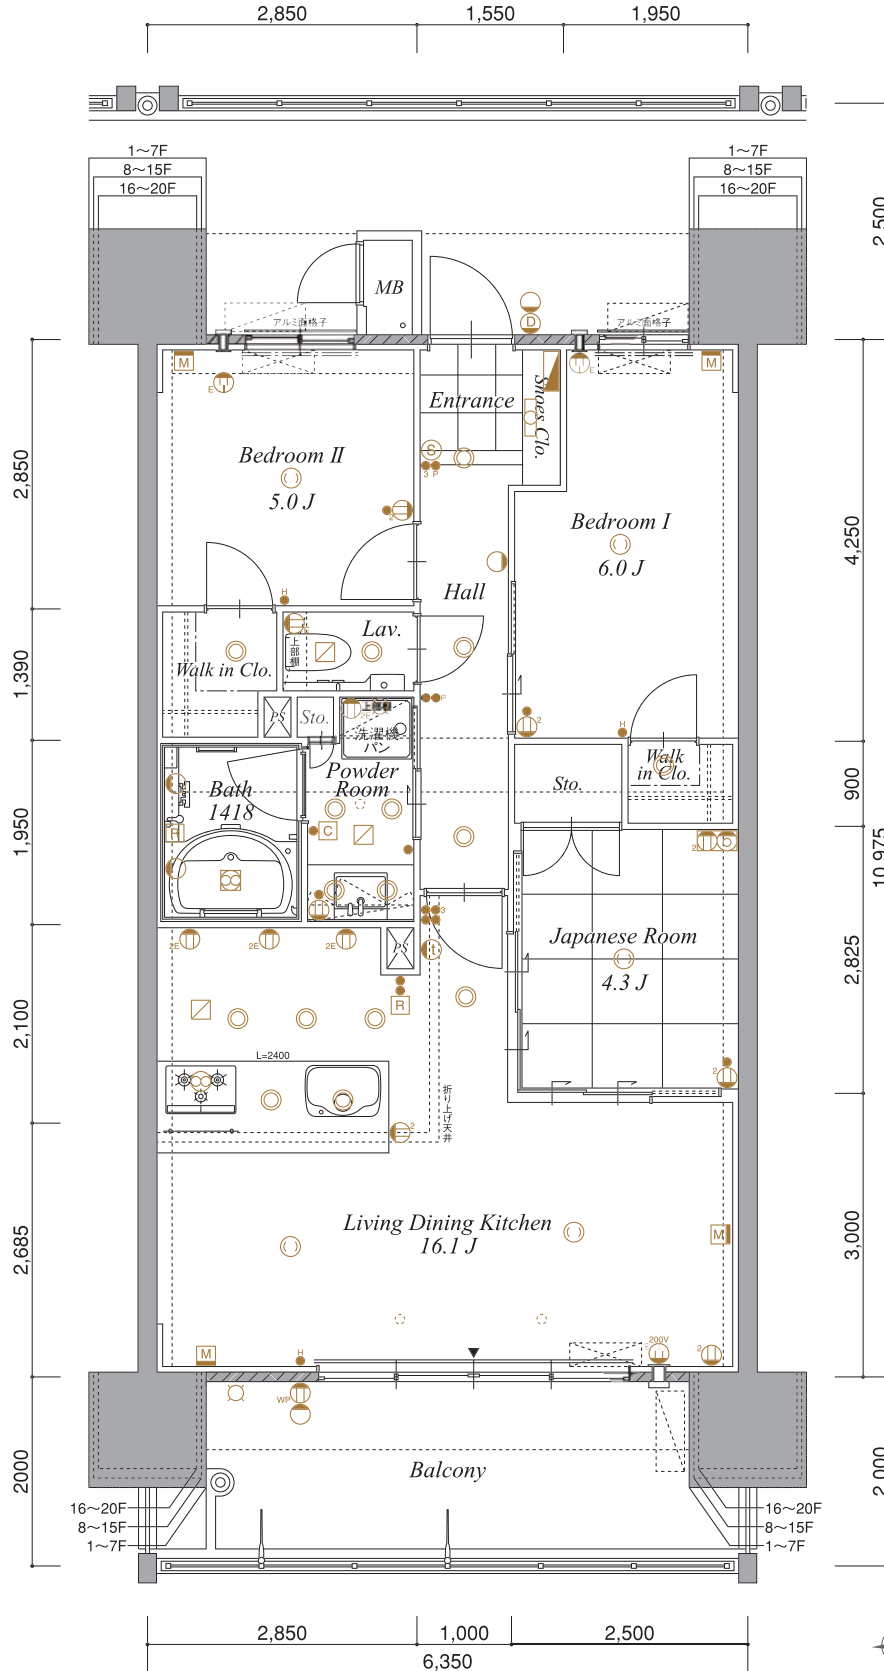

C 3LDK type

生活空間面積/
82.39m²
(24.92坪)

専有面積/
69.69m²(21.08坪)
バルコニー面積/
12.70m²(3.84坪)

洋室に憧れのウォークインクローゼット

家族との料理タイムが楽しめる、明るい対面キッチンは、
小さなお子さんにも目が届きやすく安心。
全開放すればリビングと一体になる和室は、ゲストのおもてなしや育児スペースにも最適。
家族の団欒も、自分ひとりで過ごす時間も、どちらも大切にしたい人におすすめです。

20F	A	B	C	D	E	F	G
19F	A	B	C	D	E	F	G
18F	A	B	C	D	E	F	G
17F	A	B	C	D	E	F	G
16F	A	B	C	D	E	F	G
15F	A	B	C	D	E	F	G
14F	A	B	C	D	E	F	G
13F	A	B	C	D	E	F	G
12F	A	B	C	D	E	F	G
11F	A	B	C	D	E	F	G
10F	A	B	C	D	E	F	G
9F	A	B	C	D	E	F	G
8F	A	B	C	D	E	F	G
7F	A	B	C	D	E	F	G
6F	A	B	C	D	E	F	G
5F	A	B	C	D	E	F	G
4F	A	B	C	D	E	F	G
3F	A	B	C	D	E	F	G
2F	PARKING			ENT			PARKING
1F	PARKING			ENT			PARKING

Scale=1/80

※計画図面を基に作成したもので、行政指導及び、改良・変更となる場合がございます。予めご了承ください。